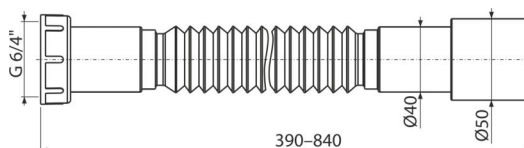

**A770****Țeavă flexibilă 6/4"×40/50, cu piulița plastic****Aplicație**

Pentru conectarea la sistemul de canalizare

**Caracteristici**

- Material: polipropilenă
- Lungime reglabilă între 390–840 mm
- Conexiune Ø6/4"×40/50 mm

**Conținutul pachetului**

- Suport pentru țevi flexibile
- Furtun flexibil
- Piuliță de plastic 6/4"
- Garnitură

**Detalii pentru comandă, Informații logistice**

Cod	EAN	Greutate (buc   ambalare   palet)	Dimensiuni (buc   ambalare)	Cantitate (ambalare   palet)
A770	8595580558895	0,13   9,93   178,9 kg	400×50×50   590×430×390 mm	75   1200 buc