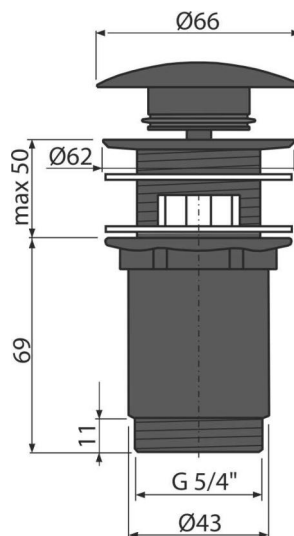

A392BLACK

Ventil lavoare CLICK/CLACK 5/4" metalic cu preaplin, dop mare negru-mat

Aplicație

Pentru lavoare cu preaplin

Caracteristici

- Mecanism CLICK/CLACK cu durată lungă de viață
- Material: alama cu finisaj negru-mat
- Sifon ușor de curățat- datorită evacuării care este complet detașabilă
- Filet 5/4" pentru racordare la sifon

Conținutul pachetului

- Cheie pentru evacuare 5/4"
- Dop metalic cu finisaj negru mat
- Garnituri din silicon 2 buc
- Sifon cădiță

Detalii pentru comandă, Informații logistice

Cod	EAN	Greutate (buc ambalare palet)	Dimensiuni (buc ambalare)	Cantitate (ambalare palet)
A392BLACK	8595580558666	0,39 11,61 345,0 kg	150x75x75 390x300x240 mm	30 840 buc

Garanție	Codul vamal	Norme
2/3 ani *	84818019	EN 274

Parametrii tehnici

- Filet 5/4 "