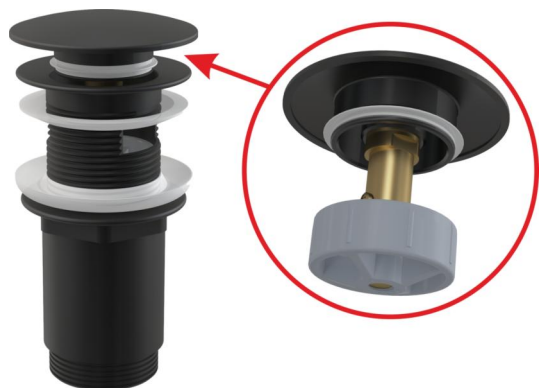

A392BLACK

Ventil lavoare CLICK/CLACK 5/4" metalic cu preaplin, dop mare negru-mat

Aplicație

Pentru lavoare cu preaplin

Caracteristici

- Mecanism CLICK/CLACK cu durată lungă de viață
- Material: alama cu finisaj negru-mat
- Sifon ușor de curățat- datorită evacuării care este complet detașabilă
- Filet 5/4" pentru racordare la sifon

Conținutul pachetului

- Cheie pentru evacuare 5/4"
- Dop metalic cu finisaj negru mat
- Garnituri din silicon 2 buc
- Sifon cădiță

Detalii pentru comandă, Informații logistice

Cod	EAN	Greutate (buc ambalare palet)	Dimensiuni (buc ambalare)	Cantitate (ambalare palet)
A392BLACK	8595580558666	0,39 11,61 345,0 kg	150x75x75 390x300x240 mm	30 840 buc