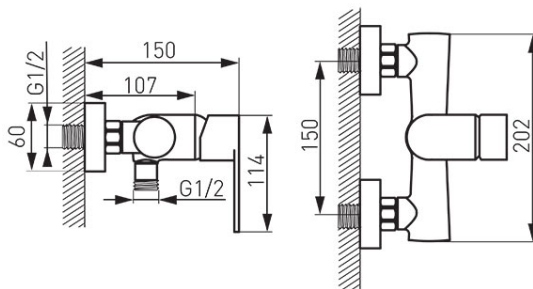

Cod: BAG7BL

Algeo Black - baterie perete duș

<https://www.ferro.ro/produs-5892-BAG7BL.html>Pret recomandat cu TVA: **269,99 lei***

- cartuș ceramic
- montare pe perete
- racorduri excentrice D1/2" distanță 150 ± 20 mm
- racord ieșire duș D1/2"
- nu include set de duș
- negru