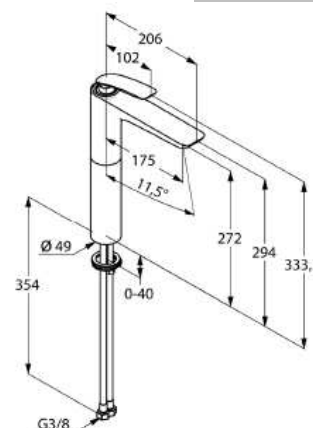

Suprafață:
 05 crom
 91 crom/white

Advertising

- * KLUDI GmbH & Co KG KLUDI BALANCE
 Baterie monocomandă pentru lavoar înalt cod 52298..75
- ** cartuș ceramic joystick Ø 35 mm, DIN EN 817
- *** alamă sanitară cromată, DIN 50930-6

baterie monocomandă lavoar, producător KLUDI GmbH & Co KG KLUDI BALANCE
 baterie monocomandă lavoar pentru lavoar înalt/bol cod 52298..75, DN15, suprafață:
 05=crom, 91=crom/white alamă sanitară, cartuș ceramic cu limitator de apă fierbinte Ø 35
 mm, mâner plin, nivel zgomot DIN 4109 grupa I, raport nr. P-IX 7502/IO, tip: baterie
 monocomandă lavoar pentru lavoar înalt/bol DN10, clasă de debit O (max. 0,11 l/s), perlator
 tip Eco s-pointer Caché M_24 x 1 cu limitator de debit 8,0 l/min, garnitură scurgere G 1 1/4,
 racorduri flexibile G 3/8 cu DVGW / KIWA / WRAS / CSTB cu acoperire metalica lungime
 354 mm, lungime pipă 175 mm, înălțime pipă 272/294 mm, proeminență mâner 102 mm,
 sistem de montare rapidă, înălțime totală 333,5 mm, pentru recipient cu presiune, pentru
 sisteme cu încălzire lineară(doar aparate electronice), PN 10

Imagine produs

Schiță tehnică

Diagramă debit