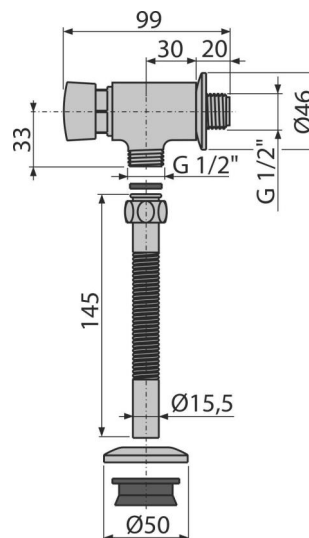

ATS001

Robinet de clătire sub presiune pentru pisoar

Aplicație

Pentru clătirea pisoarelor cu alimentare de sus

Caracteristici

- Set complet pentru racordarea la pisoar
- Material: metal cromat

Conținutul pachetului

- Ornament metalic 2 buc
- Kit de etanșare
- Mecanism dublu de clătire
- Țevi pentru racordare la pisoar

Detalii pentru comandă, Informații logistice

Cod	EAN	Greutate (buc ambalare palet)	Dimensiuni (buc ambalare)	Cantitate (ambalare palet)
ATS001	8594045931525	0,44 8,80 266,5 kg	150x55x100 390x240x300 mm	20 560 buc

Garanție 2/3 ani * Codul vamal 84818019

Parametrii tehnici

- Durata de spălare 8 s
- Debitul de funcționare minim 0,4 MPa 1,5 l