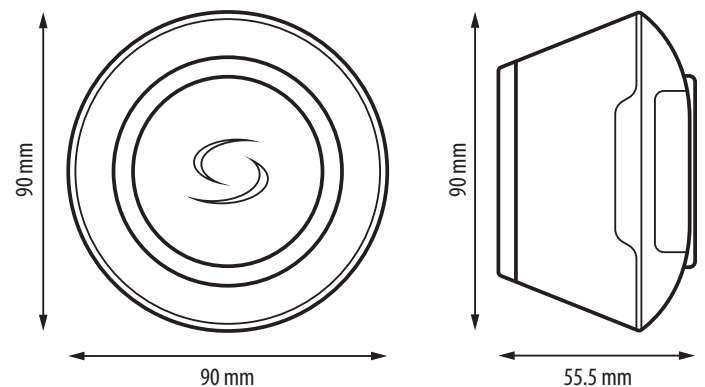

# UGE600

Gateway internet

Gateway-ul SALUS Smart Home este creierul întregului sistem și are rolul de a conecta toate dispozitivele în sistem. Cu ajutorul lui, dispozitivele pot fi controlate direct din aplicație, de pe smartphone, tabletă sau laptop/desktop.

### Date tehnice

Tip produs	Gateway internet
Alimentare	5V DC prin cablu cu USB
Conexiune RF	ZigBee 2.4 Ghz
Port	1x10/100 LAN port
Montaj	pe perete sau așezat pe suprafață plană (masă, birou, etc.)
Dimensiuni (mm)	H=55.5 Ø=90