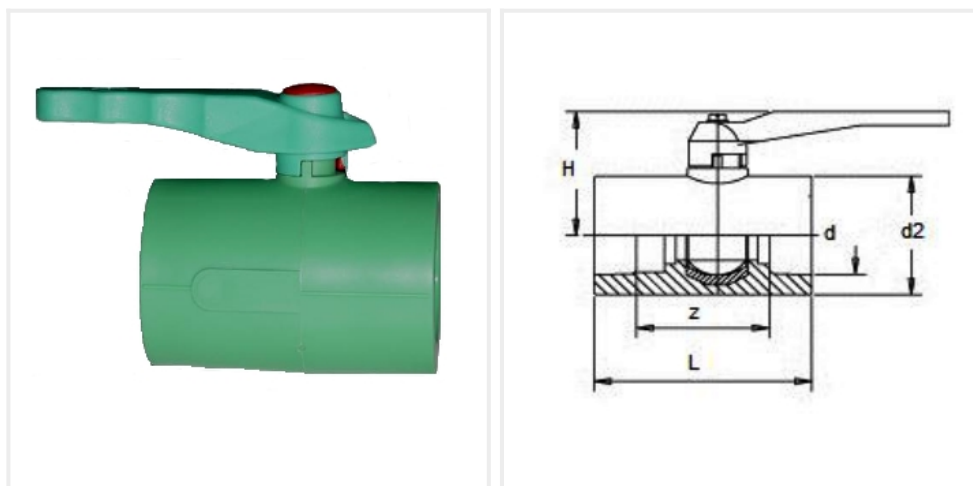

**FISA TEHNICA**

**Robinet trecere cu bila**

Categorie: [Robineti](#)

Pagina produs: <https://bsr.ro/product/robinet-trecere-cu-bila/>

8850g

<b>d</b>	<b>d2</b>	<b>L</b>	<b>z</b>	<b>H</b>	<b>material</b>
20	30	60	31	54	PP-R
20	30	60	31	54	PP-RCT
25	37	73	41	56	PP-R
25	37	73	41	56	PP-RCT
32	49	91	55	68	PP-R
32	49	91	55	68	PP-RCT
40	60	105	64	75	PP-R
40	60	105	64	75	PP-RCT
50	75	122	75	72	PP-R
50	75	122	75	72	PP-RCT
63	92	144	89	86	PP-R
63	92	144	89	86	PP-RCT