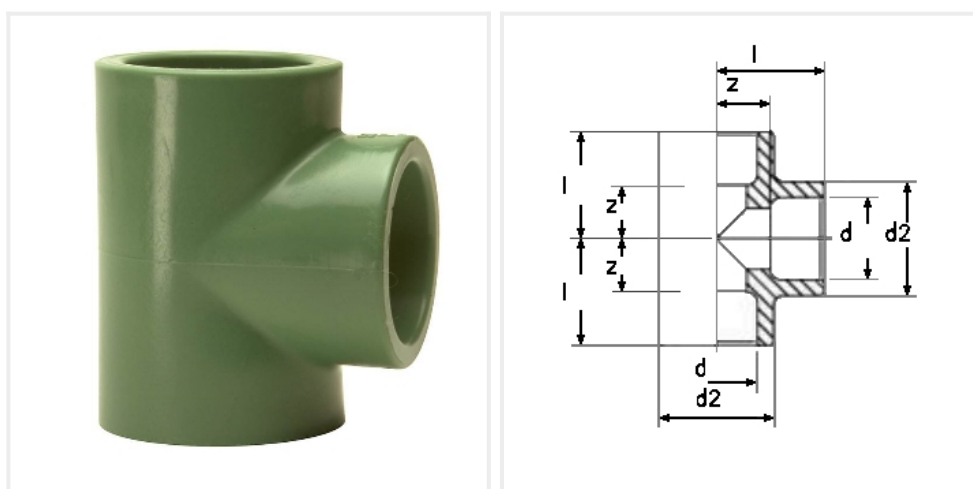

FISA TEHNICA

Teu 90°

Categorie: Fitinguri mufare

Pagina produs: <https://bsr.ro/product/teu-90-ppr/>

Cod: G 8130 / G 8130 B

Teu PP-R/PP-RCT 90° - cu mufe pentru sudură la capete

d	d2	l	z	kg/buc	material
16	23	24	11	0,014	PP-R
16	23	24	11	0,014	PP-RCT
20	29	28	13	0,023	PP-R
20	29	28	13	0,023	PP-RCT
25	34	32	16	0,037	PP-R
25	34	32	16	0,037	PP-RCT
32	43	38	20	0,061	PP-R
32	43	38	20	0,061	PP-RCT
40	52	44	23	0,096	PP-R
40	52	44	23	0,096	PP-RCT
50	65	52	28	0,174	PP-R
50	65	52	28	0,174	PP-RCT

Vezi alte produse PLASSON BSR: www.bsr.ro

FISA TEHNICA

63	84	62	34	0,335	PP-R
63	84	62	34	0,335	PP-RCT
75	100	71	41	0,536	PP-R
75	100	71	41	0,536	PP-RCT
90	120	83	50	0,943	PP-R
90	120	83	50	0,943	PP-RCT
110	148	99	62	1,548	PP-R
110	148	99	62	1,548	PP-RCT
125	165	124	84	2,477	PP-R
125	165	124	84	2,477	PP-RCT